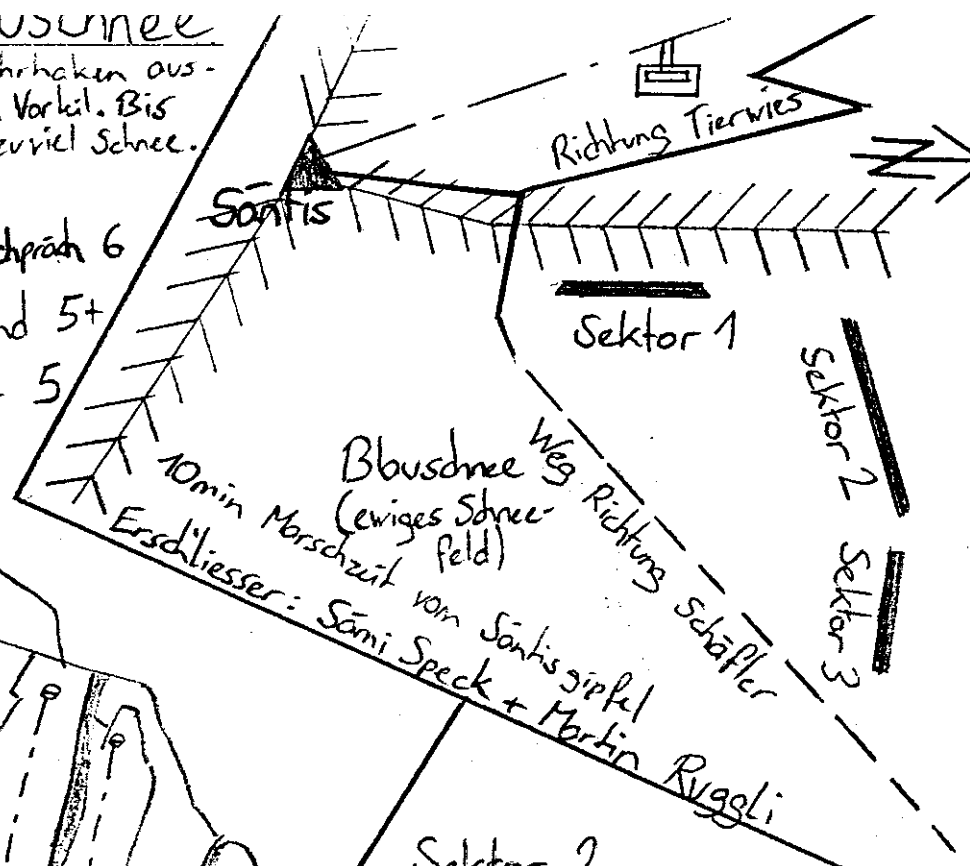

1. WEITER GARTEN BLAUSCHNEE
 Die Routen sind vollständig mit Bohrhaken ausgerüstet und rot markiert. 60m Seil von Vorkit. Bis auf best in den Sektoren 1+2 noch zuviel Schnee.
Sektor 1

- 1. Babilonier 7-
- 2. Stammtischer 6+
- 3. de Drogant 7-
- 4. Flurmschrauz 7-
- 5. Kokuhila 6
- 6. s' Baumgschprach 6
- 7. s' Wolfskind 5+
- 8. Hotel Colt 5

Sektor 2

- 1. die fette Elke
- 2. es huere Grütler
- 3. it's cool Frau
- 4. Grad

Sektor 3

- 1. Milleniumstürli 6/6+
- 2. Tubatöder 6-

- 3. Rampass 7-
- 4. Zeig mir den Weg 7+
- 5. Sex on the Beach 6+/7-
- 6. Arbeit ohne Arbeit 7-
- 7. Rastamann 6+
- 8. White Widow 6
- 9. 1-Blatt 7
- 10. 3-Blatt 7