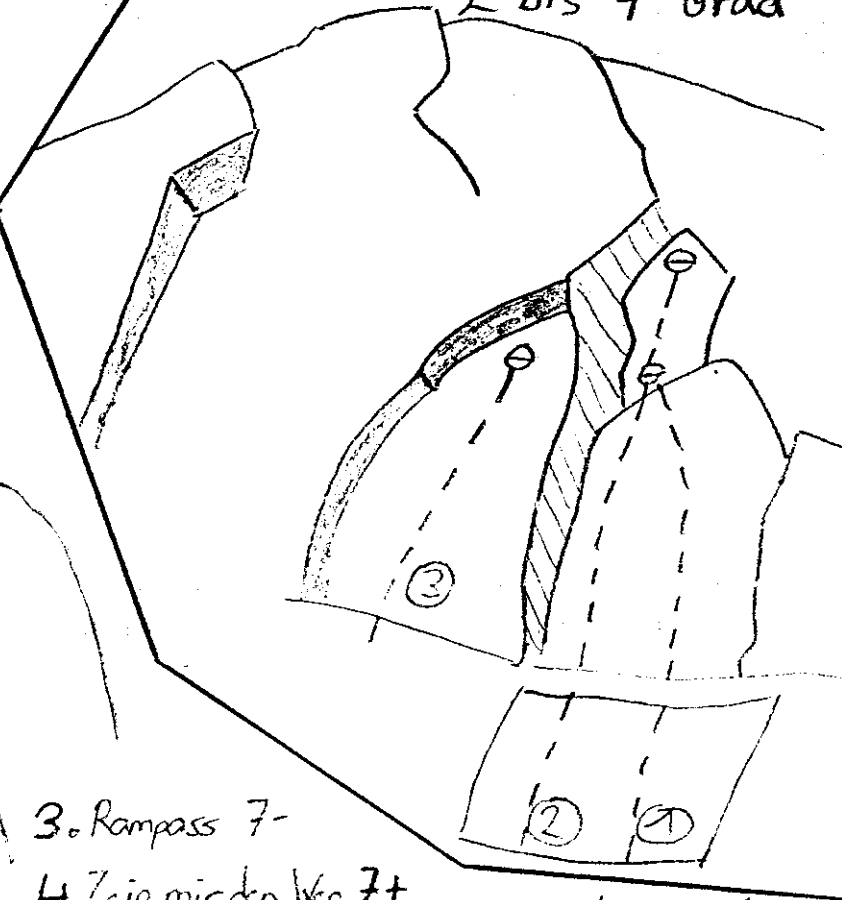

1. WEITER GARTEN BLAUSCHNEE
 Die Routen sind vollständig mit Bohrhaken ausgerüstet und rot markiert. 60m Seil von Vorkit. Bis auf best in den Sektoren 1+2 noch zuviel Schnee.
Sektor 1

- 1. Babilonier 7-
- 2. Stammtischer 6+
- 3. de Drogant 7-
- 4. Flurmschrauz 7-
- 5. Kokuhila 6
- 6. s' Baumgschprach 6
- 7. s' Wolfskind 5+
- 8. Hotel Colt 5

Sektor 2

- 1. die fette Elke
- 2. es huere Grütler
- 3. it's cool Frau
- 4. Grad

Sektor 3

- 1. Milleniumstürli 6/6+
- 2. Tubatöder 6-

- 3. Rampass 7-
- 4. Zeig mir den Weg 7+
- 5. Sex on the Beach 6+/7-
- 6. Arbeit ohne Arbeit 7-
- 7. Rastamann 6+
- 8. White Widow 6
- 9. 1-Blatt 7
- 10. 3-Blatt 7