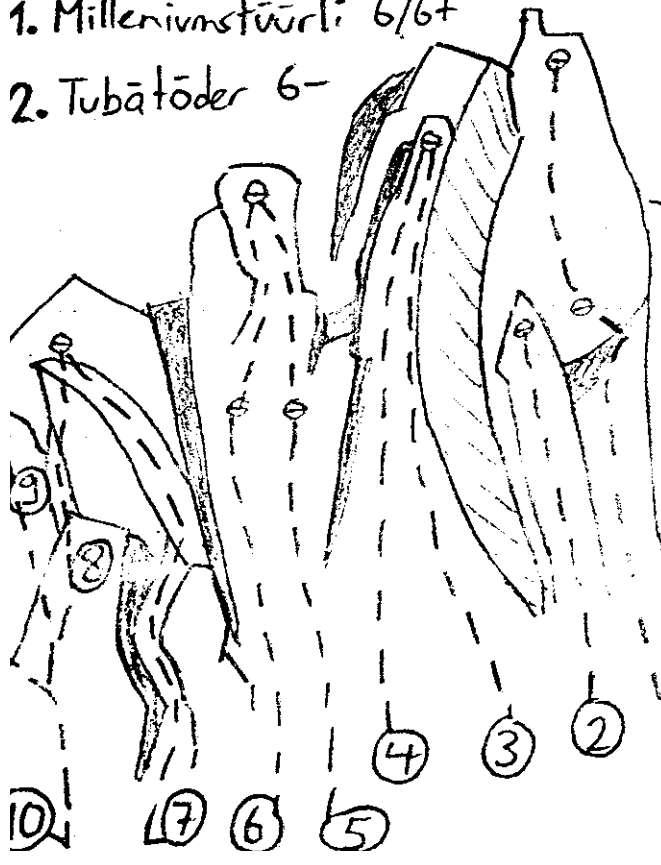

1. WEITER GARTEN BLAUSCHNEE
 Die Routen sind vollständig mit Bohrhaken ausgerüstet und rot markiert. 60m Seil von Vorkit. Bis auf best in den Sektoren 1+2 noch zuviel Schnee.
Sektor 1

- 1. Babilonier 7-
- 2. Stammtischer 6+
- 3. de Drogant 7-
- 4. Flurmschrauz 7-
- 5. Kokuhila 6
- 6. s' Baumgschprach 6
- 7. s' Wolfskind 5+
- 8. Hotel Colt 5

Sektor 2

- 1. die fette Elke
- 2. es huere Grütler
- 3. it's cool Frau
- 4. Grad

Sektor 3

- 1. Milleniumstürli 6/6+
- 2. Tubatöder 6-

- 3. Rampass 7-
- 4. Zeig mir den Weg 7+
- 5. Sex on the Beach 6+/7-
- 6. Arbeit ohne Arbeit 7-
- 7. Rastamann 6+
- 8. White Widow 6
- 9. 1-Blatt 7
- 10. 3-Blatt 7