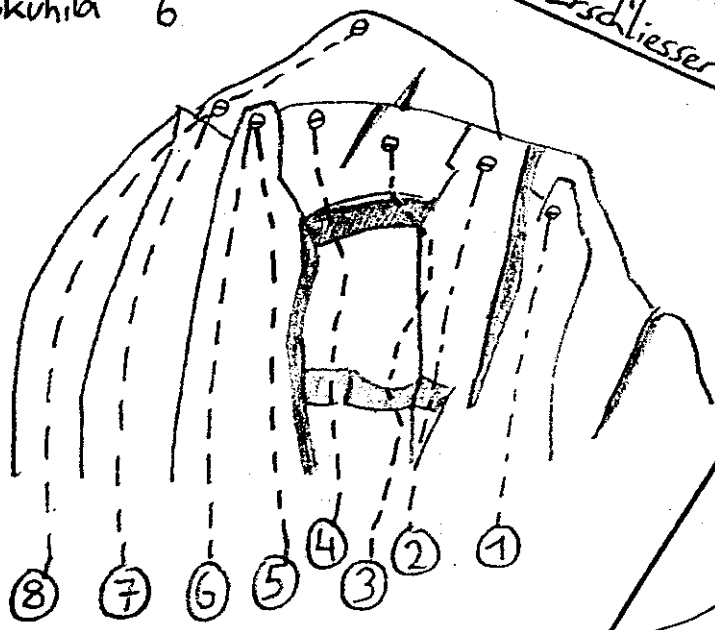

1. WEITER GARTEN BLAUSCHNEE
 Die Routen sind vollständig mit Bohrhaken ausgerüstet und rot markiert. 60m Seil von Vorkit. Bis auf best in den Sektoren 1+2 noch zuviel Schnee.
Sektor 1

- 1. Babilonier 7-
- 2. Stammtischer 6+
- 3. de Drogant 7-
- 4. Flurmschrauz 7-
- 5. Kokuhila 6
- 6. s' Baumgschprach 6
- 7. s' Wolfskind 5+
- 8. Hotel Colt 5

Sektor 2

- 1. die fette Elke
- 2. es huere Grütler
- 3. it's cool Frau
- 4. Grad

Sektor 3

- 1. Milleniumstürli 6/6+
- 2. Tubatöder 6-

- 3. Rampass 7-
- 4. Zeig mir den Weg 7+
- 5. Sex on the Beach 6+/7-
- 6. Arbeit ohne Arbeit 7-
- 7. Rastamann 6+
- 8. White Widow 6
- 9. 1-Blatt 7
- 10. 3-Blatt 7