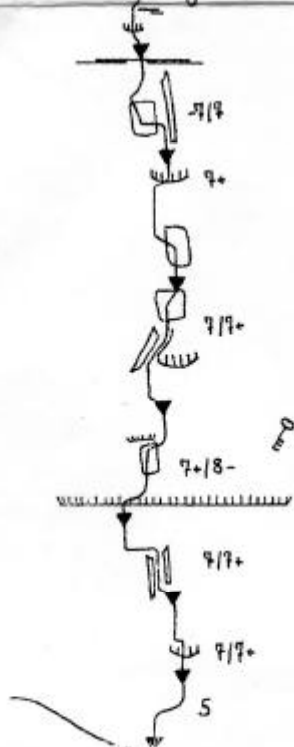

Bewertungsvorschlag: 7+/8-  
 Material: 2x50m Seil  
 12 Express  
 ovt. Friends  
 Zeit: 6-8 Std.  
 1. Bez: H. Kempf  
 T. Gistler  
 Löh

Absieg: Absailpiste links der Route